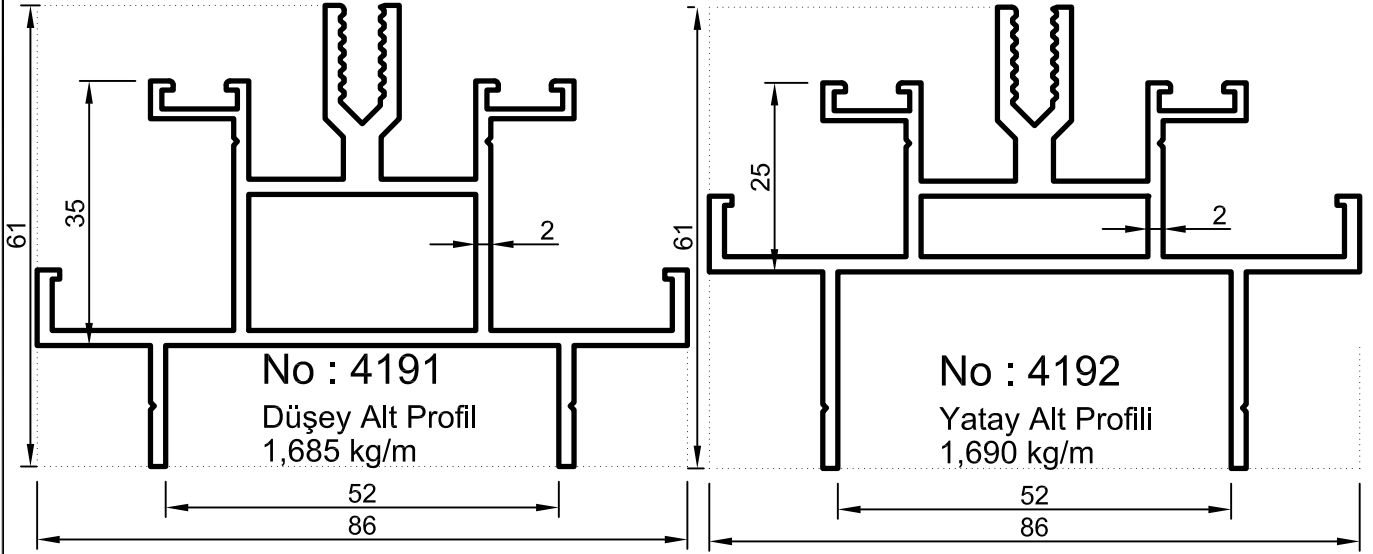

- Profiller
- Profiles

Işıklık Sistemi

Uyarı: Profil ağırlıklarımız teorik olup; teslim anındaki tartımız geçerlidir.

- Profiller
- Profiles

Işıklık Sistemi

No : 5310
Kapak Profili
0,330 kg/m

No : 3688
Kapak Profili
0,375 kg/m