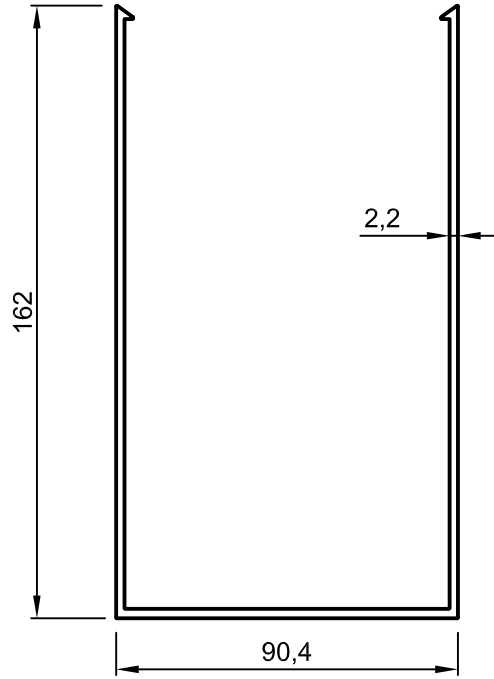

No : 8555
Açılı Kapak Profili
0,465 kg/m

No : 230
Işıklık Kapak Profili
(Kapaksız Tespit Profili)
0,400 kg/m

Uyarı: Profil ağırlıklarımız teorik olup; teslim anındaki tartımız geçerlidir.

- Profiller
- Profiles

Işıklık Sistemi

No : 6060
130 mm Alt Kapak Pr.
2,150 kg/m

No : 5790
162 mm Alt Kapak Pr.
2,530kg/m

No : 5799
Alt Kapak Profili
0,675 kg/m

ÖLÇEK:1/2

SİSTEM FİTİLLERİ VE AKSESUARLARI

Çizim	Aksesuar Kodu	Malzeme	Açıklama	Koli / Paket
	Epil 1-3	EPDM	Taşıyıcı Fital	290 m/pk
	Epil 1-5	EPDM	Taşıyıcı Fital	180 m/pk
	EPİL 8	EPDM	Dış Cam Fitali "3 mm" "3688-3689 nolu profiller ile kullanılır."	400 m/pk
	EPİL 37	EPDM	Tespit Fitali " 4152 tespit profili ile kullanılır. "	80 m/pk
	PV5	PVC	Isı Bariyeri (25 mm)	120 m/pk (40 ad. 3m/ad)
	PV30	PVC	U PROFİL	Sipariş üzerine temin edilir. "Min sipariş miktarı 600 m dir."