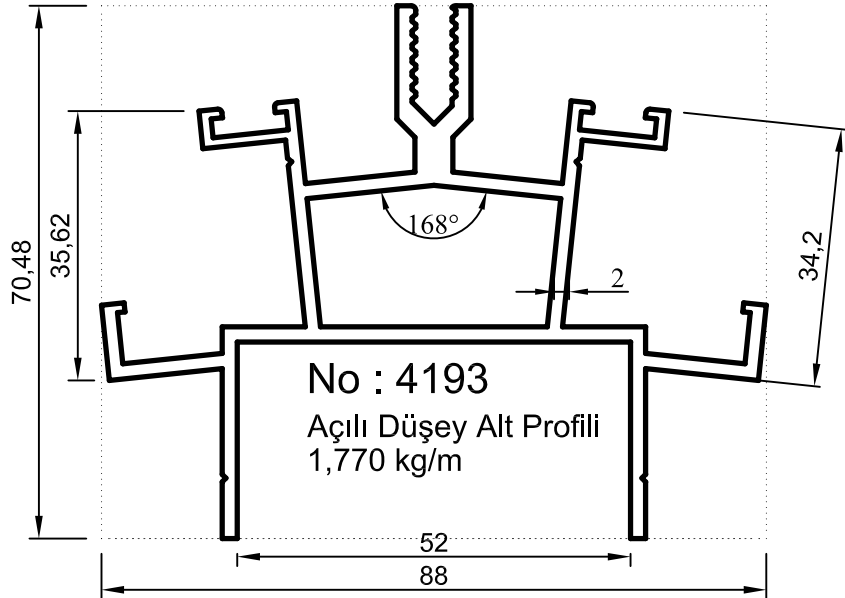

- Profiller
- Profiles

Işıklık Sistemi

Uyarı: Profil ağırlıklarımız teorik olup; teslim anındaki tartımız geçerlidir.

- Profiller
- Profiles

Işıklık Sistemi

No : 5310
Kapak Profili
0,330 kg/m

No : 3688
Kapak Profili
0,375 kg/m

No : 5309
Düşey-Yatay Alt Profili
0,320 kg/m

No : 3689
Düşey-Yatay Alt Profili
0,530 kg/m

No : 4194
Kapak Profili
0,600 kg/m

No : 4152
Tespit Profili
0,440 kg/m

No : 4195
Açılı Kapak Profili
0,640 kg/m

No : 4153-D
Düz Kapak
0,310 kg/m

No : 8555
Açılı Kapak Profili
0,465 kg/m

No : 230
Işıklık Kapak Profili
(Kapaksız Tespit Profili)
0,400 kg/m

Uyarı: Profil ağırlıklarımız teorik olup; teslim anındaki tartımız geçerlidir.

- Profiller
- Profiles

Işıklık Sistemi

No : 6060
130 mm Alt Kapak Pr.
2,150 kg/m

No : 5790
162 mm Alt Kapak Pr.
2,530kg/m

No : 5799
Alt Kapak Profili
0,675 kg/m

ÖLÇEK:1/2

SİSTEM FİTİLLERİ VE AKSESUARLARI

Çizim	Aksesuar Kodu	Malzeme	Açıklama	Koli / Paket
	Epil 1-3	EPDM	Taşıyıcı Fital	290 m/pk
	Epil 1-5	EPDM	Taşıyıcı Fital	180 m/pk
	EPİL 8	EPDM	Dış Cam Fitali "3 mm" "3688-3689 nolu profiller ile kullanılır."	400 m/pk
	EPİL 37	EPDM	Tespit Fitali " 4152 tespit profili ile kullanılır. "	80 m/pk
	PV5	PVC	Isı Bariyeri (25 mm)	120 m/pk (40 ad. 3m/ad)
	PV30	PVC	U PROFİL	Sipariş üzerine temin edilir. "Min sipariş miktarı 600 m dir."