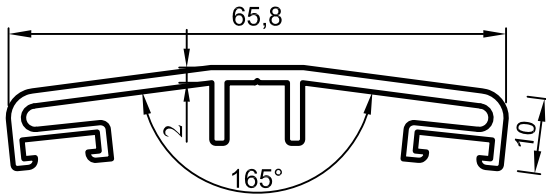

No : 5309
Düşey-Yatay Alt Profili
0,320 kg/m

No : 3689
Düşey-Yatay Alt Profili
0,530 kg/m

No : 4194
Kapak Profili
0,600 kg/m

No : 4152
Tespit Profili
0,440 kg/m

No : 4195
Açılı Kapak Profili
0,640 kg/m

No : 4153-D
Düz Kapak
0,310 kg/m

No : 8555
Açılı Kapak Profili
0,465 kg/m

No : 230
Işıklık Kapak Profili
(Kapaksız Tespit Profili)
0,400 kg/m

Uyarı: Profil ağırlıklarımız teorik olup; teslim anındaki tartımız geçerlidir.

- Profiller
- Profiles