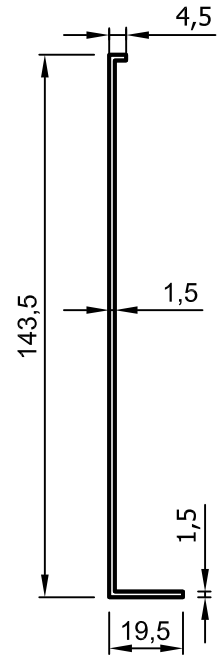

No : 5309
Düşey-Yatay Alt Profili
0,320 kg/m

No : 3689
Düşey-Yatay Alt Profili
0,530 kg/m

No : 4194
Kapak Profili
0,600 kg/m

No : 4152
Tespit Profili
0,440 kg/m

No : 4195
Açılı Kapak Profili
0,640 kg/m

No : 4153-D
Düz Kapak
0,310 kg/m

No : 8555
Açılı Kapak Profili
0,465 kg/m

No : 230
Işıklık Kapak Profili
(Kapaksız Tespit Profili)
0,400 kg/m

Uyarı: Profil ağırlıklarımız teorik olup; teslim anındaki tartımız geçerlidir.

- Profiller
- Profiles

Işıklık Sistemi

No : 6060
130 mm Alt Kapak Pr.
2,150 kg/m

No : 5790
162 mm Alt Kapak Pr.
2,530kg/m

No : 5799
Alt Kapak Profili
0,675 kg/m

ÖLÇEK:1/2

SİSTEM FİTİLLERİ VE AKSESUARLARI

Çizim	Aksesuar Kodu	Malzeme	Açıklama	Koli / Paket
	Epil 1-3	EPDM	Taşıyıcı Fital	290 m/pk
	Epil 1-5	EPDM	Taşıyıcı Fital	180 m/pk
	EPİL 8	EPDM	Dış Cam Fitali "3 mm" "3688-3689 nolu profiller ile kullanılır."	400 m/pk
	EPİL 37	EPDM	Tespit Fitali " 4152 tespit profili ile kullanılır. "	80 m/pk
	PV5	PVC	Isı Bariyeri (25 mm)	120 m/pk (40 ad. 3m/ad)
	PV30	PVC	U PROFİL	Sipariş üzerine temin edilir. "Min sipariş miktarı 600 m dir."

Uyarı: Profil ağırlıklarımız teorik olup; teslim anındaki tartımız geçerlidir.

- Detaylar
- Details

Işıklık Sistemi

Detay
Detail 1

- Detaylar
- Details

Iřıklık Sistemi

Detay
Detail 2

- Detaylar
- Details