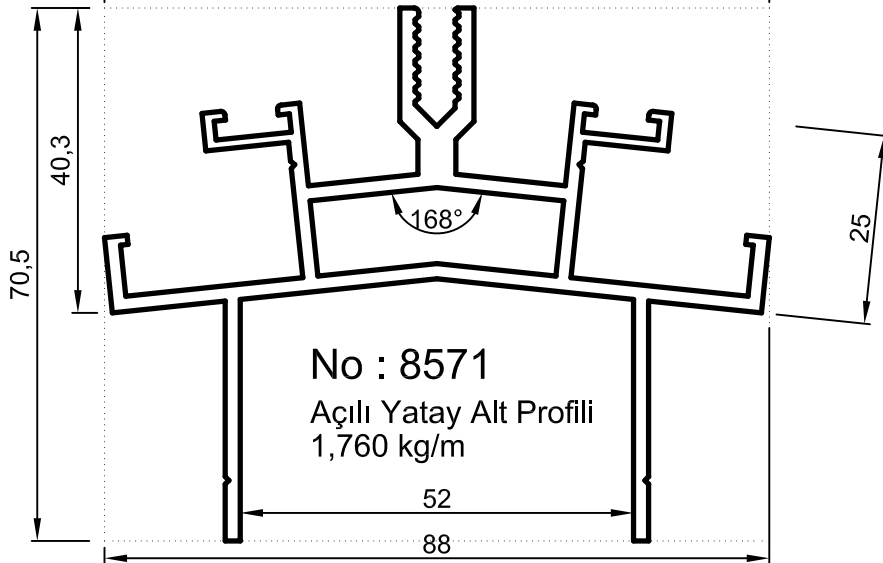

- Profiller
- Profiles

Işıklık Sistemi

Uyarı: Profil ağırlıklarımız teorik olup; teslim anındaki tartımız geçerlidir.

- Profiller
- Profiles

Işıklık Sistemi

No : 5310
Kapak Profili
0,330 kg/m

No : 3688
Kapak Profili
0,375 kg/m

No : 5309
Düşey-Yatay Alt Profili
0,320 kg/m

No : 3689
Düşey-Yatay Alt Profili
0,530 kg/m

No : 4194
Kapak Profili
0,600 kg/m

No : 4152
Tespit Profili
0,440 kg/m

No : 4195
Açılı Kapak Profili
0,640 kg/m

No : 4153-D
Düz Kapak
0,310 kg/m

Işıklık Sistemi

No : 6060
130 mm Alt Kapak Pr.
2,150 kg/m

No : 5790
162 mm Alt Kapak Pr.
2,530kg/m

No : 5799
Alt Kapak Profili
0,675 kg/m

ÖLÇEK:1/2

SİSTEM FİTİLLERİ VE AKSESUARLARI

Çizim	Aksesuar Kodu	Malzeme	Açıklama	Koli / Paket
	Epil 1-3	EPDM	Taşıyıcı Fital	290 m/pk
	Epil 1-5	EPDM	Taşıyıcı Fital	180 m/pk
	EPİL 8	EPDM	Dış Cam Fitali "3 mm" "3688-3689 nolu profiller ile kullanılır."	400 m/pk
	EPİL 37	EPDM	Tespit Fitali " 4152 tespit profili ile kullanılır. "	80 m/pk
	PV5	PVC	Isı Bariyeri (25 mm)	120 m/pk (40 ad. 3m/ad)
	PV30	PVC	U PROFİL	Sipariş üzerine temin edilir. "Min sipariş miktarı 600 m dir."