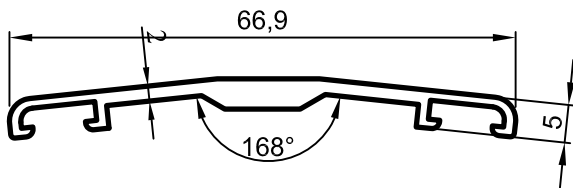

No : 5309
Düşey-Yatay Alt Profili
0,320 kg/m

No : 3689
Düşey-Yatay Alt Profili
0,530 kg/m

No : 4194
Kapak Profili
0,600 kg/m

No : 4152
Tespit Profili
0,440 kg/m

No : 4195
Açılı Kapak Profili
0,640 kg/m

No : 4153-D
Düz Kapak
0,310 kg/m

No : 8555
Açılı Kapak Profili
0,465 kg/m

No : 230
Işıklık Kapak Profili
(Kapaksız Tespit Profili)
0,400 kg/m

Uyarı: Profil ağırlıklarımız teorik olup; teslim anındaki tartımız geçerlidir.

- Profiller
- Profiles