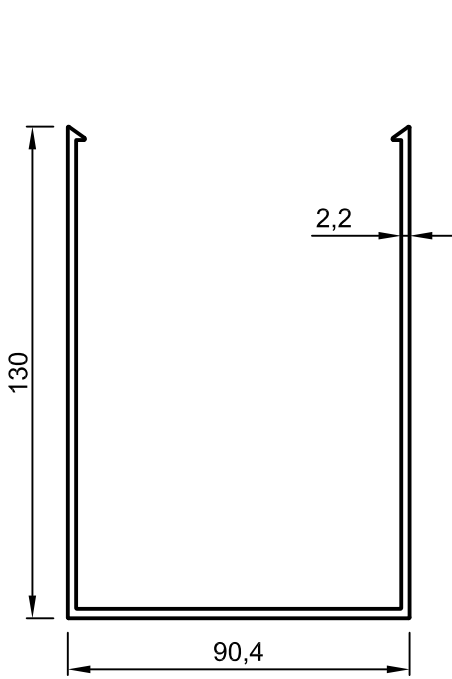

No : 8555
Açılı Kapak Profili
0,465 kg/m

No : 230
Işıklık Kapak Profili
(Kapaksız Tespit Profili)
0,400 kg/m

Uyarı: Profil ağırlıklarımız teorik olup; teslim anındaki tartımız geçerlidir.

- Profiller
- Profiles

Işıklık Sistemi

No : 6060
130 mm Alt Kapak Pr.
2,150 kg/m

No : 5790
162 mm Alt Kapak Pr.
2,530kg/m

No : 5799
Alt Kapak Profili
0,675 kg/m

ÖLÇEK:1/2

SİSTEM FİTİLLERİ VE AKSESUARLARI

Çizim	Aksesuar Kodu	Malzeme	Açıklama	Koli / Paket
	Epil 1-3	EPDM	Taşıyıcı Fital	290 m/pk
	Epil 1-5	EPDM	Taşıyıcı Fital	180 m/pk
	EPİL 8	EPDM	Dış Cam Fitali "3 mm" "3688-3689 nolu profiller ile kullanılır."	400 m/pk
	EPİL 37	EPDM	Tespit Fitali " 4152 tespit profili ile kullanılır. "	80 m/pk
	PV5	PVC	Isı Bariyeri (25 mm)	120 m/pk (40 ad. 3m/ad)
	PV30	PVC	U PROFİL	Sipariş üzerine temin edilir. "Min sipariş miktarı 600 m dir."