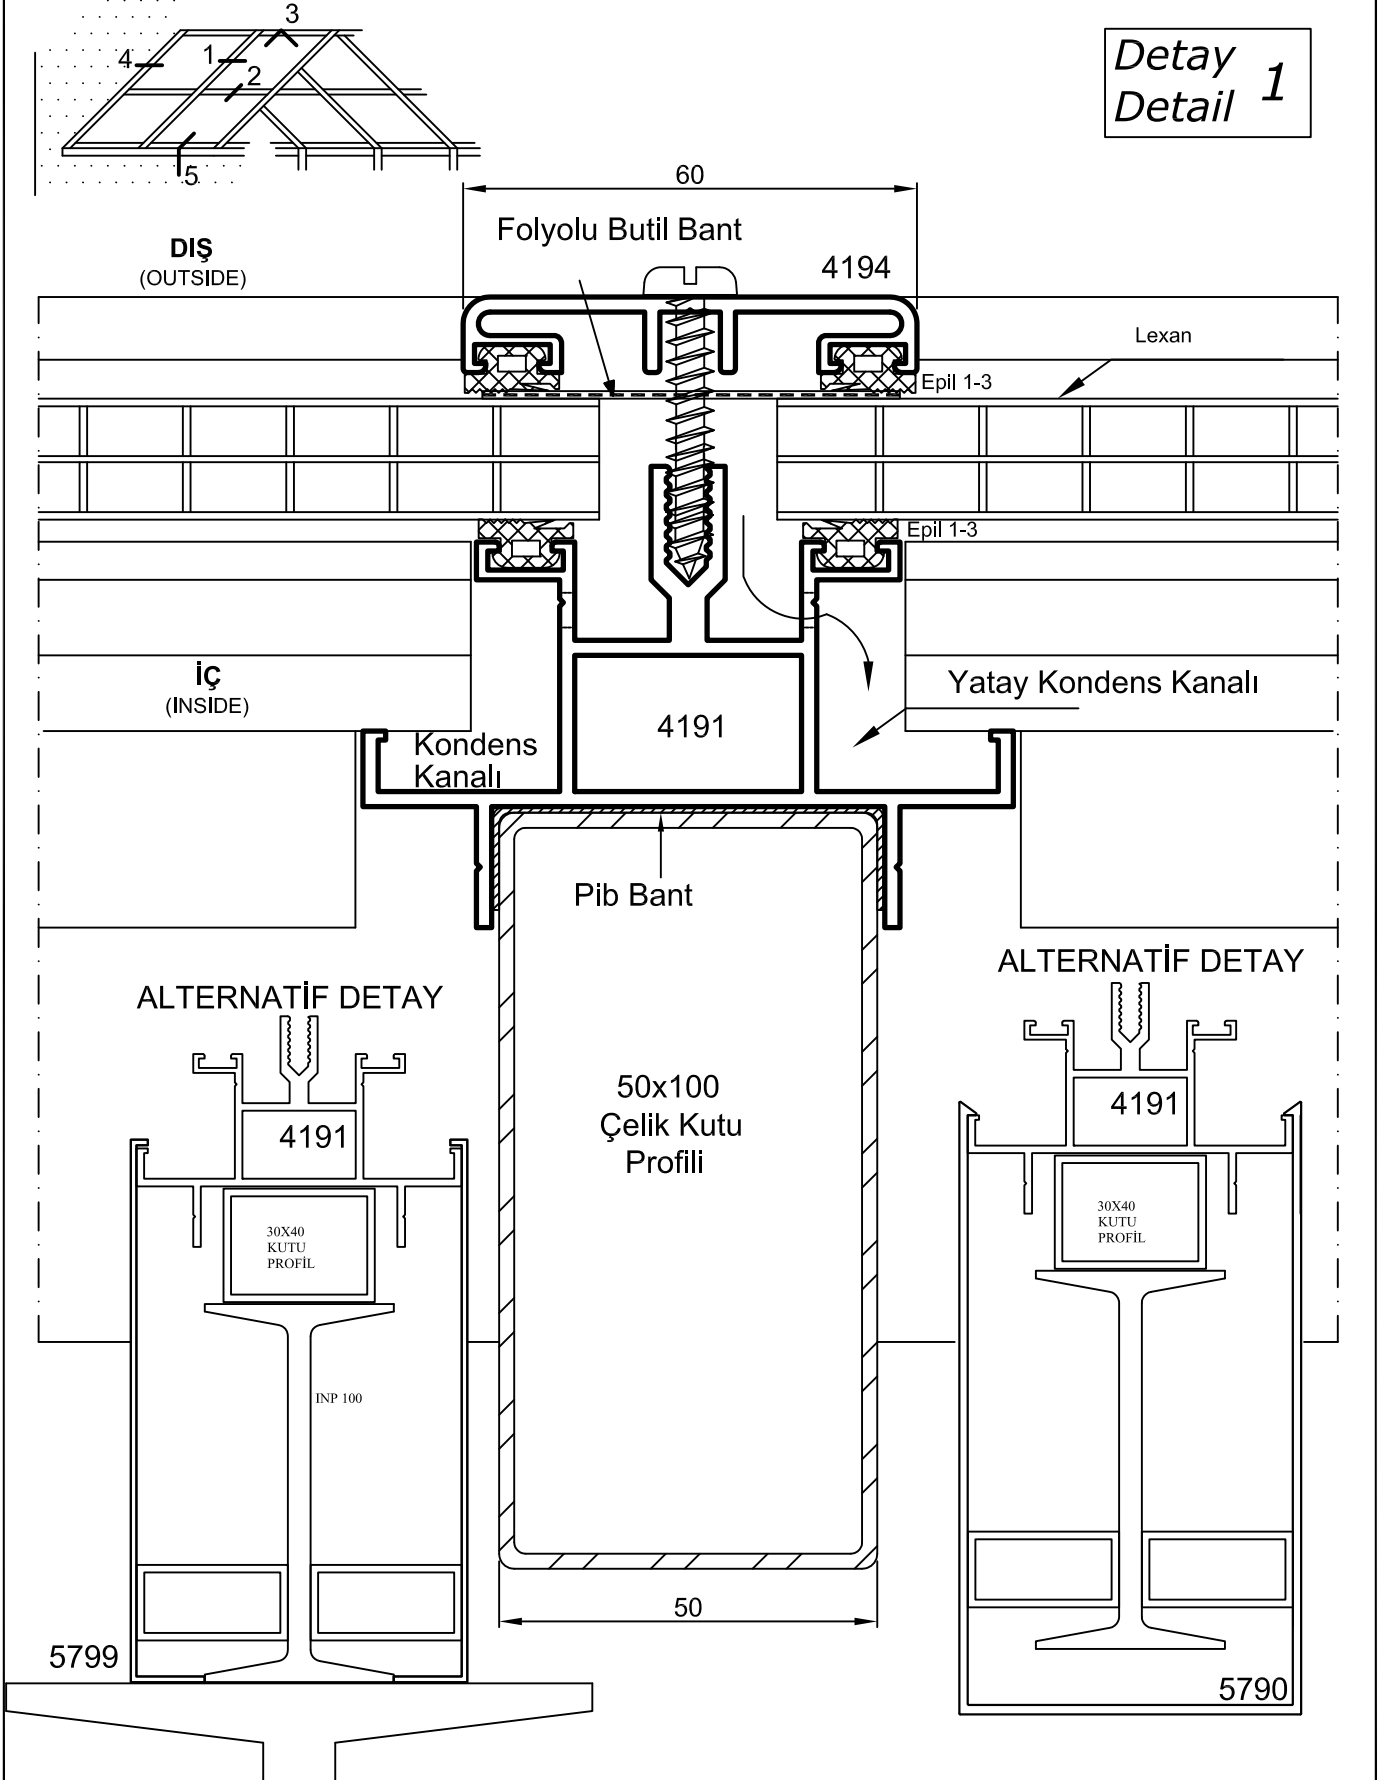

Işıklık Sistemi

No : 6060
130 mm Alt Kapak Pr.
2,150 kg/m

No : 5790
162 mm Alt Kapak Pr.
2,530kg/m

No : 5799
Alt Kapak Profili
0,675 kg/m

ÖLÇEK:1/2

SİSTEM FİTİLLERİ VE AKSESUARLARI

Çizim	Aksesuar Kodu	Malzeme	Açıklama	Koli / Paket
	Epil 1-3	EPDM	Taşıyıcı Fital	290 m/pk
	Epil 1-5	EPDM	Taşıyıcı Fital	180 m/pk
	EPİL 8	EPDM	Dış Cam Fitali "3 mm" "3688-3689 nolu profiller ile kullanılır."	400 m/pk
	EPİL 37	EPDM	Tespit Fitali " 4152 tespit profili ile kullanılır. "	80 m/pk
	PV5	PVC	Isı Bariyeri (25 mm)	120 m/pk (40 ad. 3m/ad)
	PV30	PVC	U PROFİL	Sipariş üzerine temin edilir. "Min sipariş miktarı 600 m dir."

Uyarı: Profil ağırlıklarımız teorik olup; teslim anındaki tartımız geçerlidir.

- Detaylar
- Details

Işıklık Sistemi

Detay
Detail 1

- Detaylar
- Details

Iřıklık Sistemi

Detay
Detail 2

- Detaylar
- Details

Işıklık Sistemi

Detay
Detail 3

ÖLÇEKSİZDİR.

- Detaylar
- Details

Işıklık Sistemi

Detay
Detail 4

- Detaylar
- Details

Işıklık Sistemi