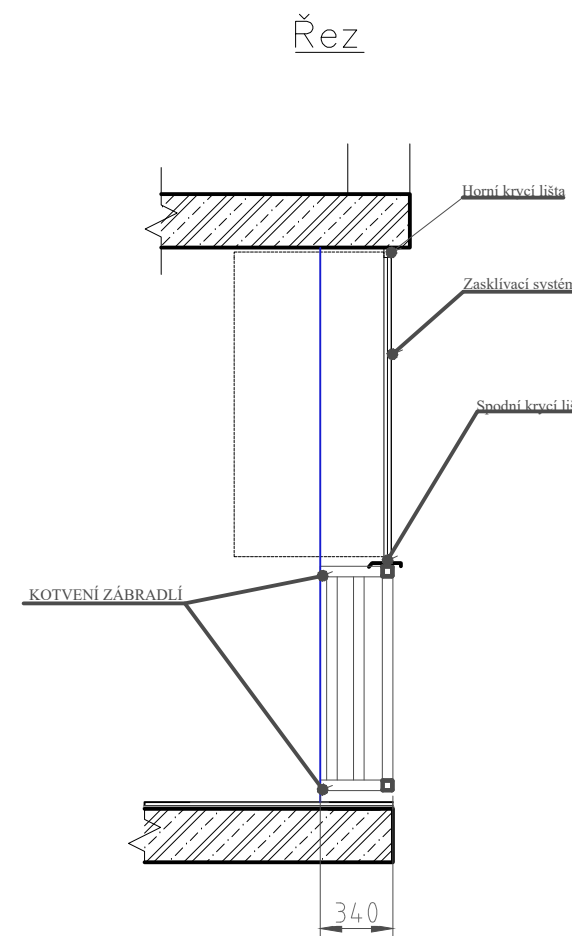

Společenství domu 17. listopadu, Přelouč

Vzorový příčný řez systémem

Půdorys

POPIS ZASKLÍVACÍHO SYSTÉMU KLIMA

- jedná se o moderní designové vypracovaný zasklívací systém, absolutně bezúdržbový a cenově dostupný
- do všech směrů se dají skla posouvat a skládat
- skleněné tabule se posouvají v horním profilu k boční stěně lodžie, ke které se otočí a zajistí
- otevření může být buď jen částečné anebo úplné
- odsouvání skel je volitelné buď na jednu/druhou stranu nebo obě strany
- po úplném uzavření se systém zajistí proti možnosti otevření zvenčí
- výška zasklení do 3,5m
- šířka tabule cca 550 – 720mm
- bezpečnostní trvanlé sklo RESTEX tl. 6 – 8mm