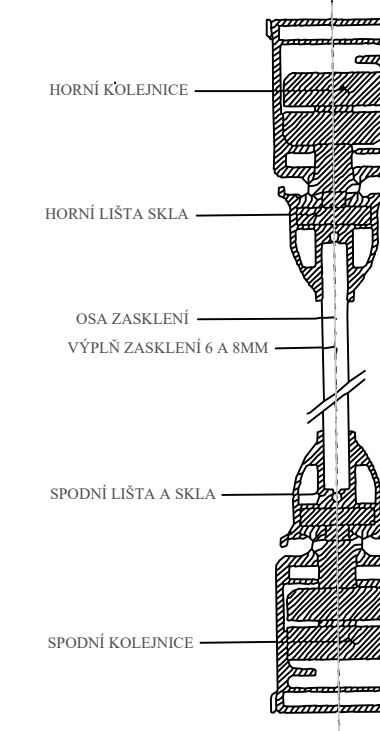

Společenství domu 17. listopadu, Přelouč

Vzorový příčný řez systémem

Půdorys

POPIS ZASKLÍVACÍHO SYSTÉMU KLIMA

- jedná se o moderní designové vypracovaný zasklívací systém, absolutně bezúdržbový a cenově dostupný
- do všech směrů se dají skla posouvat a skládat
- skleněné tabule se posouvají v horním profilu k boční stěně lodžie, ke které se otočí a zajistí
- otevření může být buď jen částečné anebo úplné
- odsouvání skel je volitelné buď na jednu/druhou stranu nebo obě strany
- po úplném uzavření se systém zajistí proti možnosti otevření zvenčí
- výška zasklení do 3,5m
- šířka tabule cca 550 – 720mm
- bezpečnostní trvanlé sklo RESTEX tl. 6 – 8mm