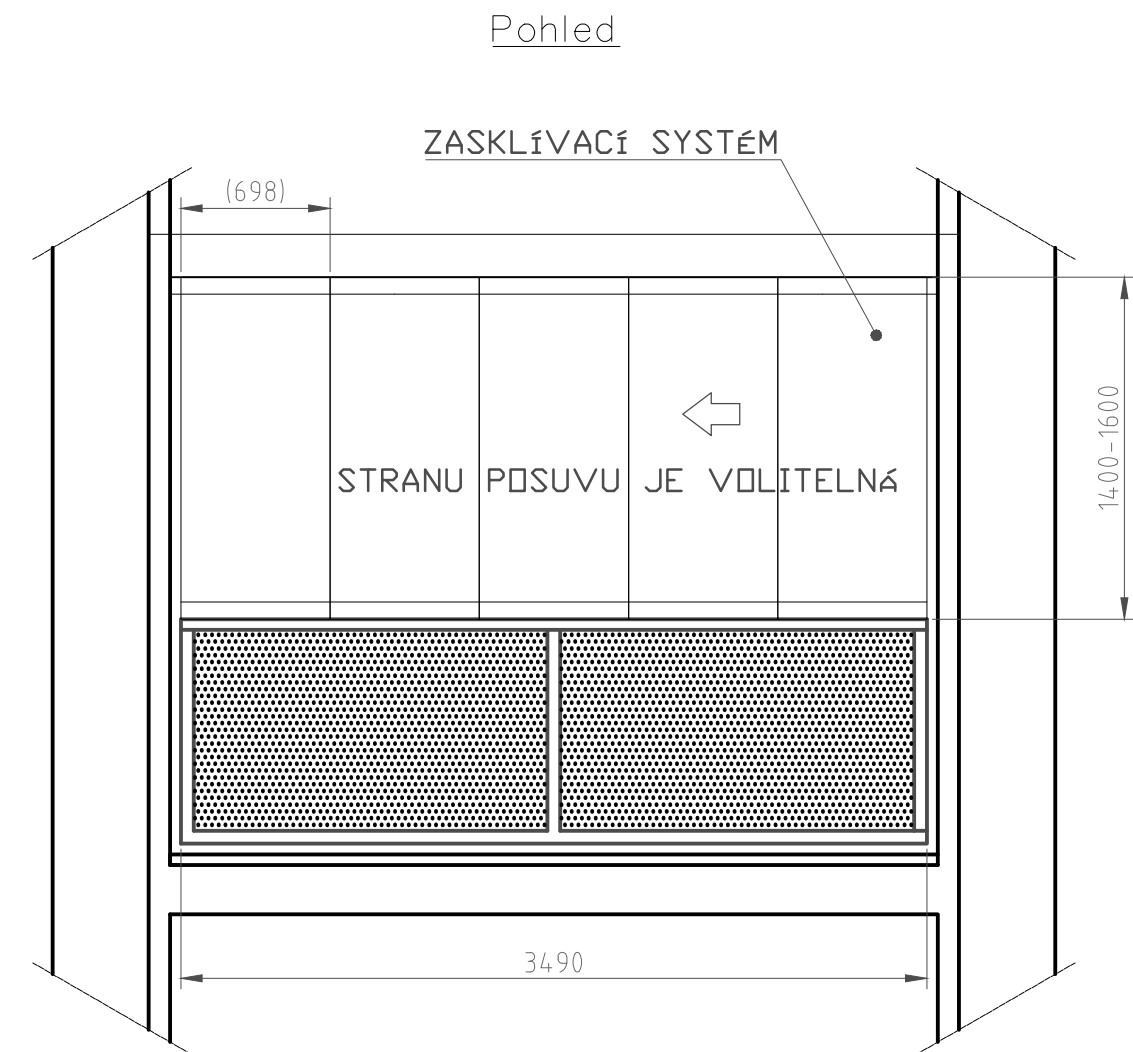

Společenství domu 17. listopadu, Přelouč

Vzorový příčný řez systémem

Půdorys

POPIS ZASKLÍVACÍHO SYSTÉMU KLIMA

- jedná se o moderní designové vypracovaný zasklívací systém, absolutně bezúdržbový a cenově dostupný
- do všech směrů se dají skla posouvat a skládat
- skleněné tabule se posouvají v horním profilu k boční stěně lodžie, ke které se otočí a zajistí
- otevření může být buď jen částečné anebo úplné
- odsouvání skel je volitelné buď na jednu/druhou stranu nebo obě strany
- po úplném uzavření se systém zajistí proti možnosti otevření zvenčí
- výška zasklení do 3,5m
- šířka tabule cca 550 – 720mm
- bezpečnostní trvanlé sklo RESTEX tl. 6 – 8mm